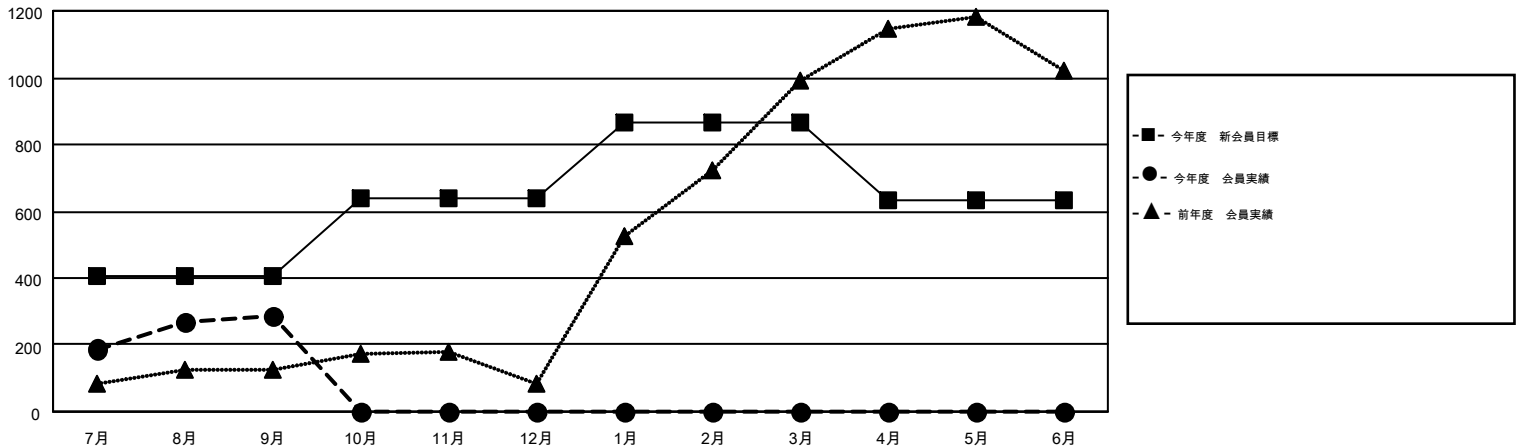

MONTHLY MEMBERSHIP PROGRESS REPORT

Results as of: 9/30/2014

Multiple District 336

LOCATION: JAPAN

GMT: CHIKAO SUZUKI

GMT会則地域 5-Jap

クラブ				
結果 : 2014-2015				
四半期	新クラブ目標	新クラブ	解散クラブ	純増 / 減
7月/8月/9月	2	0	0	0
10月/11月/12月	2	0	0	0
1月/2月/3月	3	0	0	0
4月/5月/6月	2	0	0	0

名				
結果 : 2014-2015				
四半期	新会員目標	チャーターメン バー / 新会員	退会者	純増 / 減
7月/8月/9月	405	563	278	285
10月/11月/12月	235	0	0	0
1月/2月/3月	225	0	0	0
4月/5月/6月	-230	0	0	0

新クラブ目標及び実績累計

会員目標及び実績累計

解散クラブ: 0	227 CLUBS OF 441 一名以上の新会員を登録	男女別 男性 13,487 (83.74%) 女性 2,618 (16.26%)
退会者 物故会員 35 クラブ解散 0 その他 243 合計 278	健康診断データはこちら	家族会員 2,954 世帯主 1,369 世帯主以外 1,585