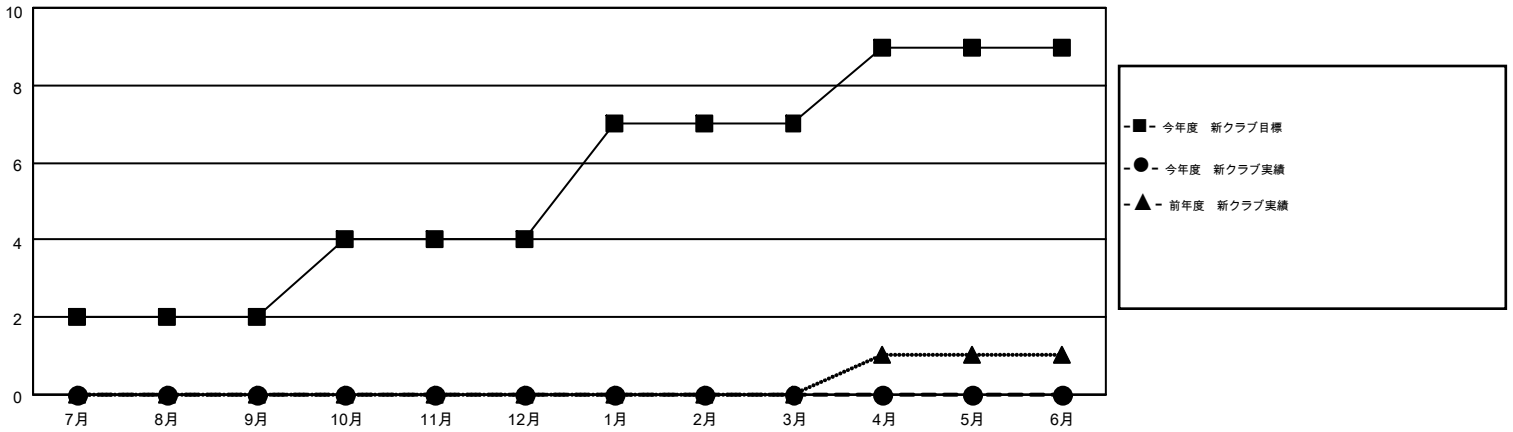

MONTHLY MEMBERSHIP PROGRESS REPORT

Results as of: 9/30/2014

Multiple District 336

LOCATION: JAPAN

GMT: CHIKAO SUZUKI

GMT会則地域 5-Jap

クラブ				
結果 : 2014-2015				
四半期	新クラブ目標	新クラブ	解散クラブ	純増 / 減
7月/8月/9月	2	0	0	0
10月/11月/12月	2	0	0	0
1月/2月/3月	3	0	0	0
4月/5月/6月	2	0	0	0

名				
結果 : 2014-2015				
四半期	新会員目標	チャーターメン バー / 新会員	退会者	純増 / 減
7月/8月/9月	405	563	278	285
10月/11月/12月	235	0	0	0
1月/2月/3月	225	0	0	0
4月/5月/6月	-230	0	0	0

新クラブ目標及び実績累計